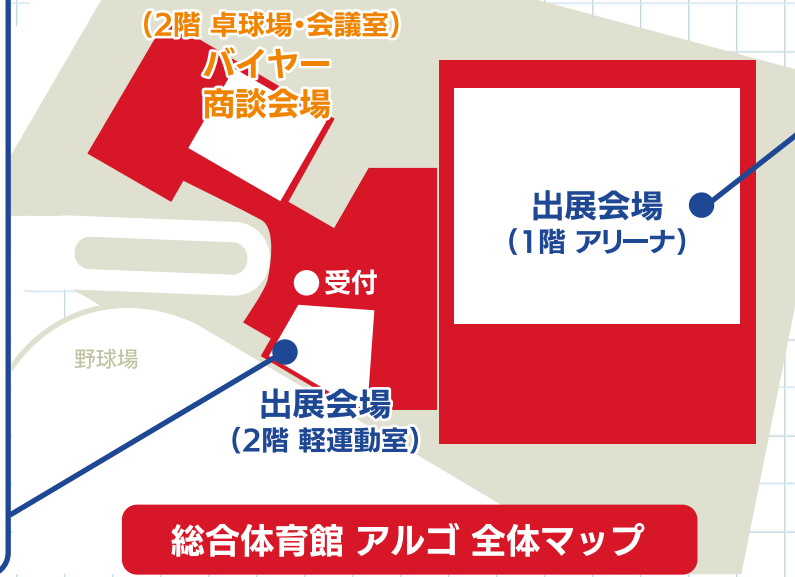

けんしんビジネスマッチング商談会 会場案内図

商談会は2つの出展会場と1つの商談会場で構成されています

- 1階出展会場 ● 2階出展会場

- 「生活」生活に関する出展
- 「もの」ものづくりに関する出展
- 「食」食に関する出展

● バイヤー商談会場

※バイヤー一覧と会場図は裏表紙をご覧ください
※バイヤーとの商談は出展者のみとなります

1階出展会場

出展者一覧